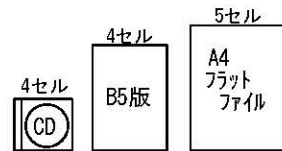

組手仕 プランニングシート【新規格ピッチ85mm】

★早見表

奥行	外寸
1セル	40
2セル	88
3セル	136
4セル	184
5セル	232
6セル	280
7セル	328
8セル	376
9セル	424

タテ・ヨコ	内寸
1セル	85
2セル	185
3セル	285
4セル	385
5セル	485
6セル	585
7セル	685
8セル	785
9セル	885
10セル	985
11セル	1085
12セル	1185
13セル	1285
14セル	1385
15セル	1485
16セル	1585
17セル	1685
18セル	1785
19セル	1885