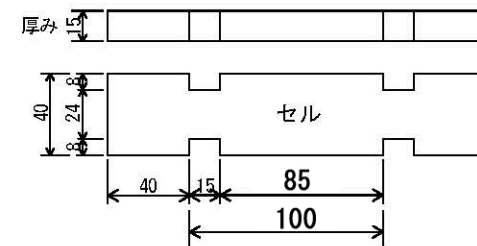

組手仕 プランニングシート【新規格ピッチ85mm】

★早見表

奥行	外寸
1セル	40
2セル	88
3セル	136
4セル	184
5セル	232
6セル	280
7セル	328
8セル	376
9セル	424

タテ・ヨコ	内寸
1セル	85
2セル	185
3セル	285
4セル	385
5セル	485
6セル	585
7セル	685
8セル	785
9セル	885
10セル	985
11セル	1085
12セル	1185
13セル	1285
14セル	1385
15セル	1485
16セル	1585
17セル	1685
18セル	1785
19セル	1885