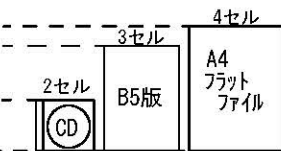

組手仕 プランニングシート【新規格ピッチ85mm】

★早見表

奥行	外寸
1セル	40
2セル	88
3セル	136
4セル	184
5セル	232
6セル	280
7セル	328
8セル	376
9セル	424

タテ・ヨコ	内寸
1セル	85
2セル	185
3セル	285
4セル	385
5セル	485
6セル	585
7セル	685
8セル	785
9セル	885
10セル	985
11セル	1085
12セル	1185
13セル	1285
14セル	1385
15セル	1485
16セル	1585
17セル	1685
18セル	1785
19セル	1885