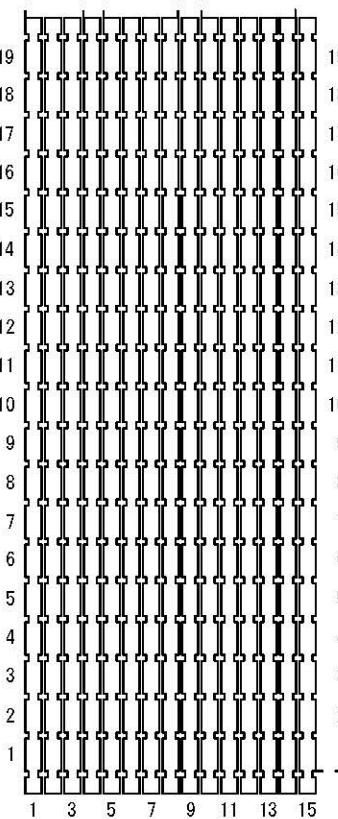

組手仕 プランニングシート【新規格ピッチ85mm】

★早見表

奥行	外寸
1セル	40
2セル	88
3セル	136
4セル	184
5セル	232
6セル	280
7セル	328
8セル	376
9セル	424

タテ・ヨコ	内寸
1セル	85
2セル	185
3セル	285
4セル	385
5セル	485
6セル	585
7セル	685
8セル	785
9セル	885
10セル	985
11セル	1085
12セル	1185
13セル	1285
14セル	1385
15セル	1485
16セル	1585
17セル	1685
18セル	1785
19セル	1885

手前 → 奥