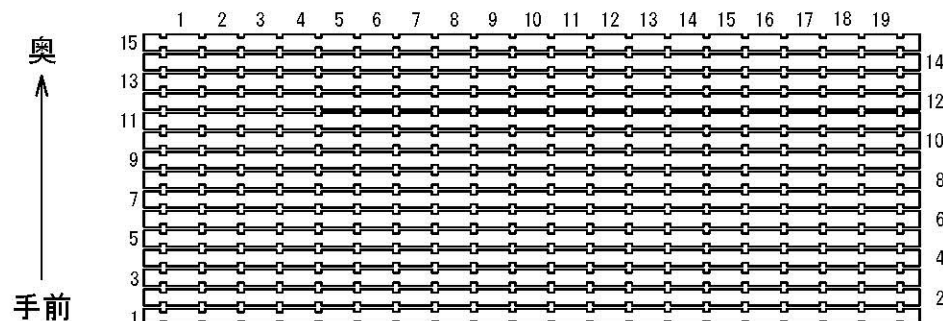

組手仕 プランニングシート【新規格ピッチ85mm】

★早見表

奥行	外寸
1セル	40
2セル	88
3セル	136
4セル	184
5セル	232
6セル	280
7セル	328
8セル	376
9セル	424

タテ・ヨコ	内寸
1セル	85
2セル	185
3セル	285
4セル	385
5セル	485
6セル	585
7セル	685
8セル	785
9セル	885
10セル	985
11セル	1085
12セル	1185
13セル	1285
14セル	1385
15セル	1485
16セル	1585
17セル	1685
18セル	1785
19セル	1885